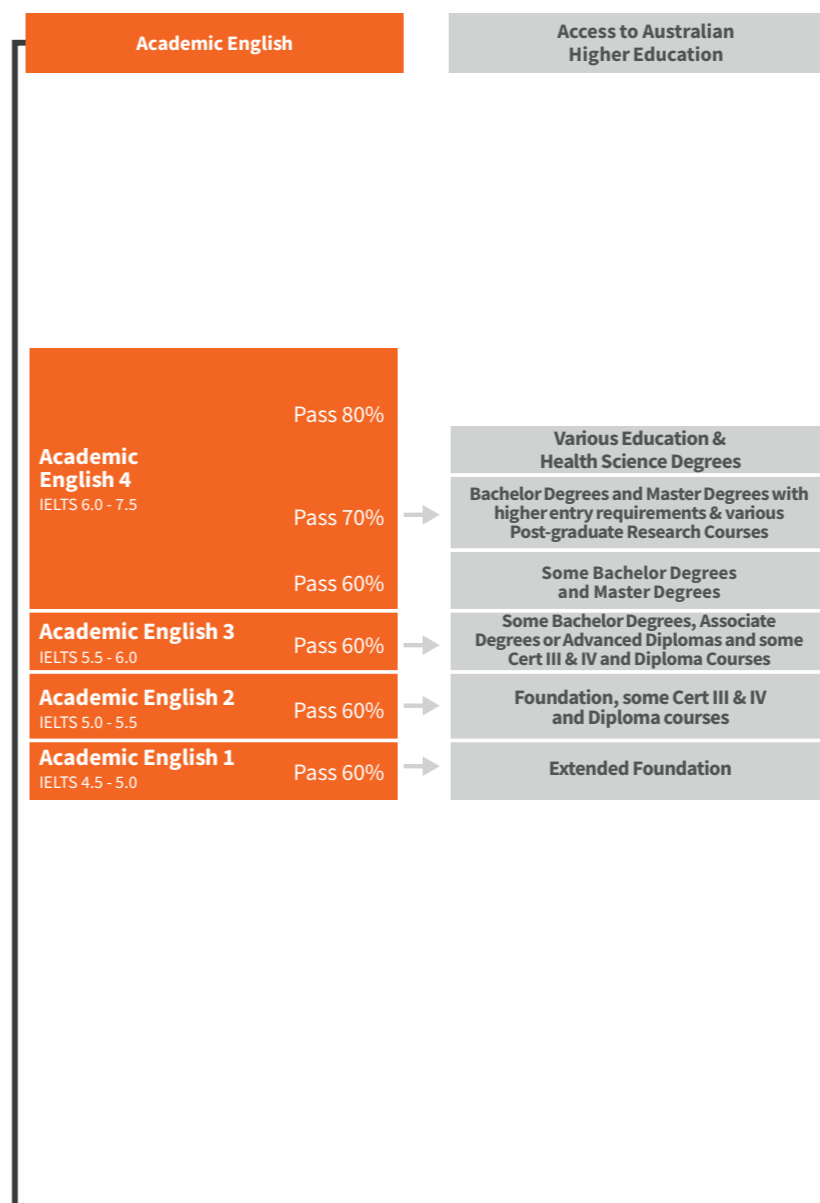

社交活动项目

18岁以下学生支持

纳维英语服务

升学路径以及我们的合作院校

纳维英语与70多所大学/学院/TAFEs签订了直接入学协议，提供证书，文凭，学士学位和硕士学位的升学路径。

从常用英语，
剑桥预备，
雅思预备到学术英语课程

IELTS	CEFR	Online Quiz Score	General English	Cambridge Preparation	IELTS Preparation	Academic English	
8.5	C2	51-54		C2 Proficiency Leads to AE 4			
8.0							
7.5	C1	41-50	Advanced Leads to AE 4	C1 Advanced Leads to AE 4	Advanced Leads to AE 4	Academic English 4 IELTS 6.0 - 7.5	
7.0							Pass 80%
6.5							Pass 70%
6.0	B2	31-40	Upper-Intermediate Leads to AE 3 and AE 4	B2 First Leads to AE 3 and AE 4	Upper-Intermediate Leads to AE 3 and AE 4	Pass 60%	
5.5						Academic English 3 IELTS 5.5 - 6.0	
5.0	B1	21-30	Intermediate Leads to AE 2	B1 Preliminary Leads to AE 2	Intermediate Leads to AE 2	Pass 60%	
4.5						Academic English 2 IELTS 5.0 - 5.5	
4.0						Academic English 1 IELTS 4.5 - 5.0	
	A2	6-15	Elementary				
	A1	0-5	Beginner Contact us for advice				

从学术英语
课程到合
作院校

申请
没有雅思成绩?在你的国家参加我们的入学考试。

学习
完成学术英语课程是达到院校语言要求的最快方式

选择
建立一个灵活的学习计划。使用纳维英语学术英语课程成绩，直升入全澳70+所院校

升学途径
在完成我们的学术课程2,3,或4后直升我们任一合作院校，无需雅思成绩

浏览合作院校清单

合作院校保留更改入学要求的权利

For further information refer to our Direct Entry Partner List.