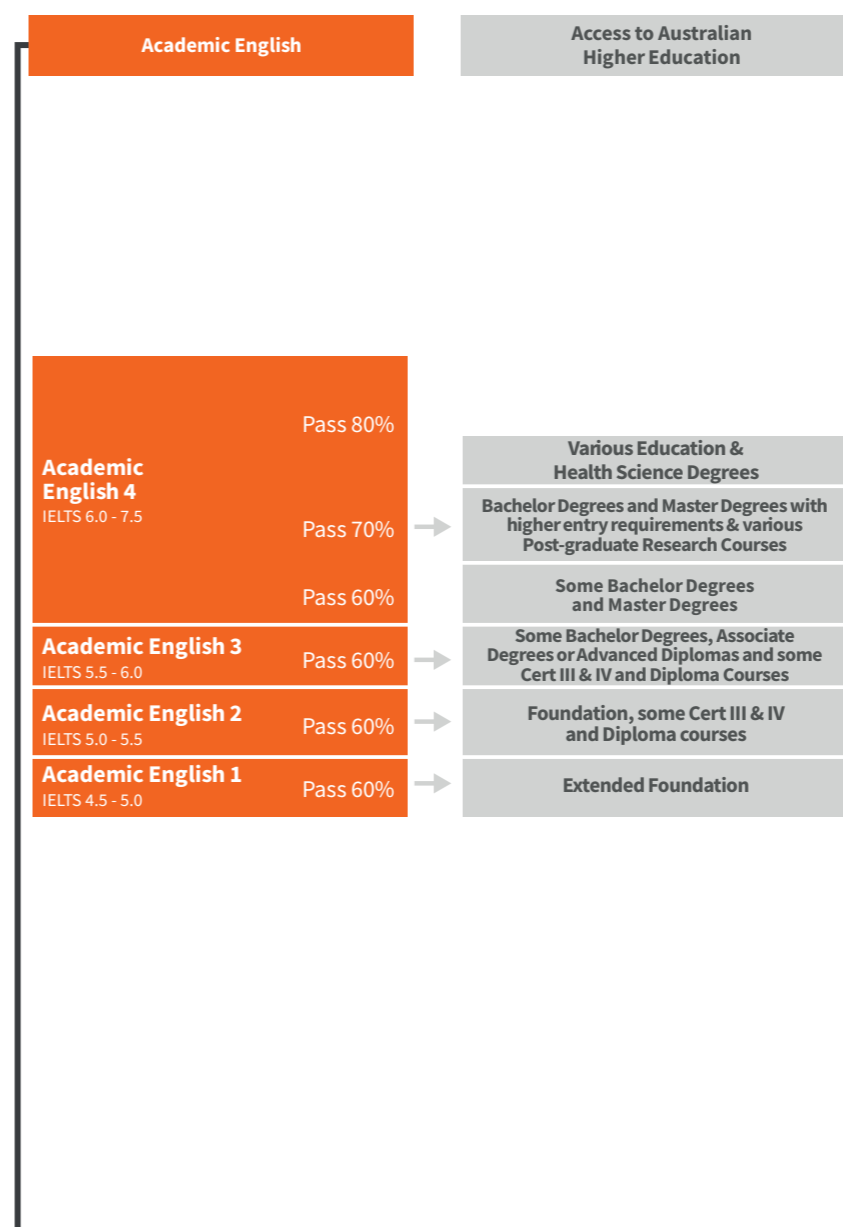

진학과정 및 본교의 진학과정 파트너 기관

Navitas English는 70개가 넘는 호주 국내 대학, 컬리지, TAFE와 진학 파트너십을 맺어 학생들이 나비타스 잉글리쉬 학업 이수를 통해 준학사, 학사, 석사 학위로 바로 입학할 수 있는 진학 과정을 제공합니다. 본교의 전문 입학팀이 개별화된 진학과정을 통해 해당 학생의 목표와 진로에 가장 적합한 최선의 교육 계획을 마련할 수 있도록 도와드립니다.

일반 영어, Cambridge 및 IELTS 대비에서 진학 영어까지 과정 진행 과정

IELTS	CEFR	Online Quiz Score	General English	Cambridge Preparation	IELTS Preparation	Academic English			
8.5	C2	51-54		C2 Proficiency Leads to AE 4					
8.0									
7.5	C1	41-50	Advanced Leads to AE 4	C1 Advanced Leads to AE 4	Advanced Leads to AE 4	Academic English 4 IELTS 6.0 - 7.5 Pass 80%			
7.0							Pass 70%		
6.5								Pass 60%	
6.0	B2	31-40	Upper-Intermediate Leads to AE 3 and AE 4	B2 First Leads to AE 3 and AE 4	Upper-Intermediate Leads to AE 3 and AE 4	Academic English 3 IELTS 5.5 - 6.0 Pass 60%			
5.5									
5.0	B1	21-30	Intermediate Leads to AE 2	B1 Preliminary Leads to AE 2	Intermediate Leads to AE 2	Academic English 2 IELTS 5.0 - 5.5 Pass 60%			
4.5							Pass 60%		
4.0								Academic English 1 IELTS 4.5 - 5.0 Pass 60%	
	A2	6-15	Elementary						
				A1	0-5	Beginner Contact us for advice			

설명을 위한 목적이며, 패스웨이 파트너에서 입학 조건을 변경할 수 있습니다.

진학 영어에서부터 대학 진학과정 파트너 기관까지 진행 과정

For further information refer to our Direct Entry Partner List.

지원

IELTS 점수가 없는 경우 자국에서 본교의 입학 시험에 응시할 수 있습니다.

학업

진학 영어 과정을 성공적으로 이수하는 것이 본교의 파트너 교육기관의 영어 입학 요건을 충족하는 가장 빠른 방법입니다.

선택

자유롭게 영어 및 진학 계획을 세워보세요. 진학 영어 성적을 기반으로 호주 내 70개가 넘는 진학과정으로 입학할 수 있습니다.

패스웨이 (연계과정)

진학 영어 2 또는 3 또는 4 과정을 성공적으로 이수한 후 본교의 진학과정 파트너 학교에 입학하세요.

진학과정 파트너 기관의 전체 목록을 참조하세요